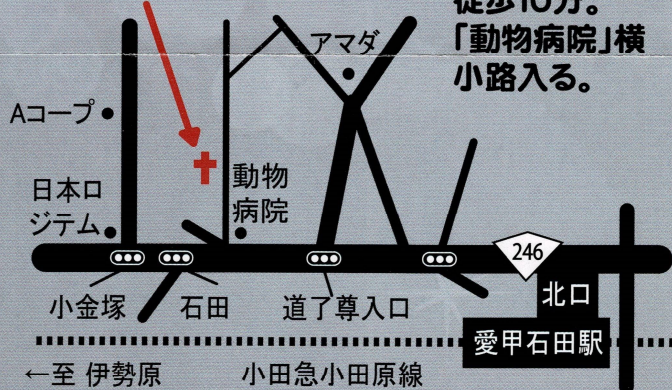

【予定曲目】

Savior like a shepherd lead us 「飼い主わが主よ」
Come, thou fount of every blessing 「今日まで守られ」
銀河鉄道999、Awake my soul 他

【関東学院O.C.C.ハンドベルクワイアの紹介】

中高生合計13人で活動中。「O」は校章のオリーブ、「C」はChoral: 合唱、「C」はCoterie: 仲間を表しています。60年程前の発足当時は聖歌隊でしたので、ハンドベルを導入した故太田和男氏から現在に至るまで「ベルで歌うこと」を大切にしています。学校礼拝での演奏の他、ホテルでのロビーコンサートや、クリスマスコンサートを行っています。今年8月に浜松で開催されたハンドベル世界大会では、日本代表として演奏する機会が与えられました。ハンドベル音楽が持つ癒しと喜びを、聴いてくださる方々と分かち合うために、部員一人一人がベストを尽くして練習に励んでいます。

【アクセス】

教会の場所は
こちらです。

愛甲石田駅から
徒歩10分。
「動物病院」横
小路入る。

会場 | 日本キリスト改革派 **厚木教会** (牧師 坂部 勇)
伊勢原市石田254-3 【駐車場はありません】

交通 | 愛甲石田駅北口バス停1番乗り場より「道了尊入口」下車徒歩2分
時刻表 **愛02** 愛甲石田駅14:05→14:06道了尊入口
伊74 愛甲石田駅14:19→14:20道了尊入口

申込 | 来場を希望される方は右下のQRコードよりお申込みいただくか、
Eメール、または電話にて事前予約をお願いいたします。