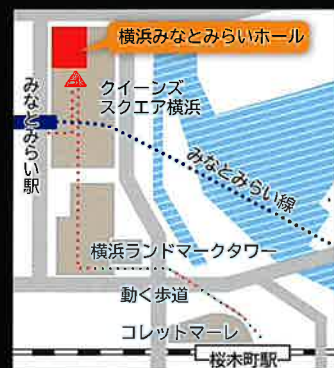

横浜みなとみらい大ホール

神奈川県横浜市西区みなとみらい2丁目3-6

開演 18:00
(開場 17:00)

入場無料
(要整理券)

 みなとみらい駅 (東急東横線直通 / みなとみらい線) 下車、
「クイーンズスクエア横浜連絡口」
より徒歩3分

 桜木町駅 (JR 京浜東北線・根岸線 / 横浜市営地下鉄) 下車、動く
歩道からランドマークプラザ経由
で徒歩12分

整理券申し込み方法

申し込みフォームよりお申し込みください。
(2023年3月28日受付開始)